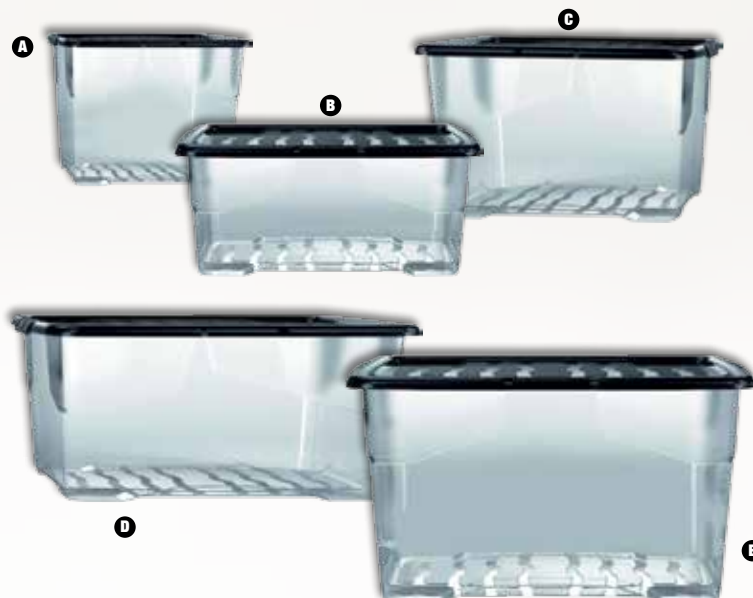

od 3,38 €

niceday

Boxy plastové

- Transparentné boxy pre archiváciu dokumentov, pracovných odevov či pomôcok
- Prázdne boxy je možné stohovať
- Veko je možné jednoducho upevniť a následne ľahko odňať
- Úchyty na kratších stranách umožňujú jednoduché prenášanie

	objem	(š × v × h)		
A ks	24 l	40,0 × 28,0 × 30,0 cm	3,38 €	QAE-340.107
B ks	42 l	60,0 × 25,0 × 40,0 cm	4,90 €	QAE-340.108
C ks	65 l	60,0 × 37,0 × 40,0 cm	6,43 €	QAE-340.109
D ks	80 l	80,0 × 37,0 × 40,0 cm	7,57 €	QAE-340.110
E ks	100 l	80,0 × 48,0 × 40,0 cm	9,85 €	QAE-340.106

od 0,49 €