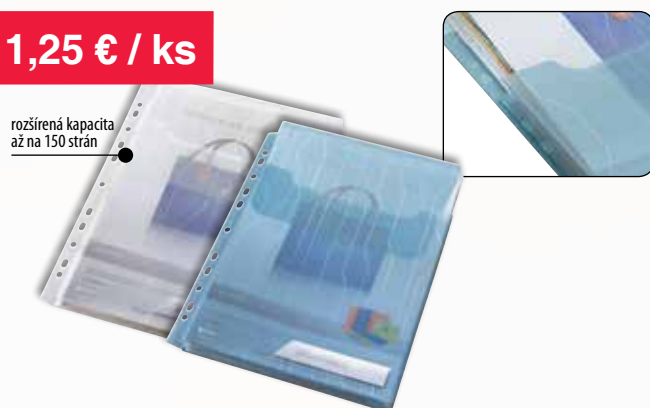

rozsírená kapacita až na 150 strán

CombiFile závesné dosky s rozšíriteľnou kapacitou A4

- Kombinácia dosiek a závesnej kapsy umožňuje flexibilné použitie
- Unikátne schovávateľné závesné eurodierovanie
- Chlopňa na ochranu vloženého dokumentu
- Materiál embosovaný PP 200 µm; vrecko na štítok

bal. 3 ks	☒ modrá	3,75 €	QAE-791.600
bal. 3 ks	☐ transparentná	3,75 €	QAE-791.507

1,25 € / ks